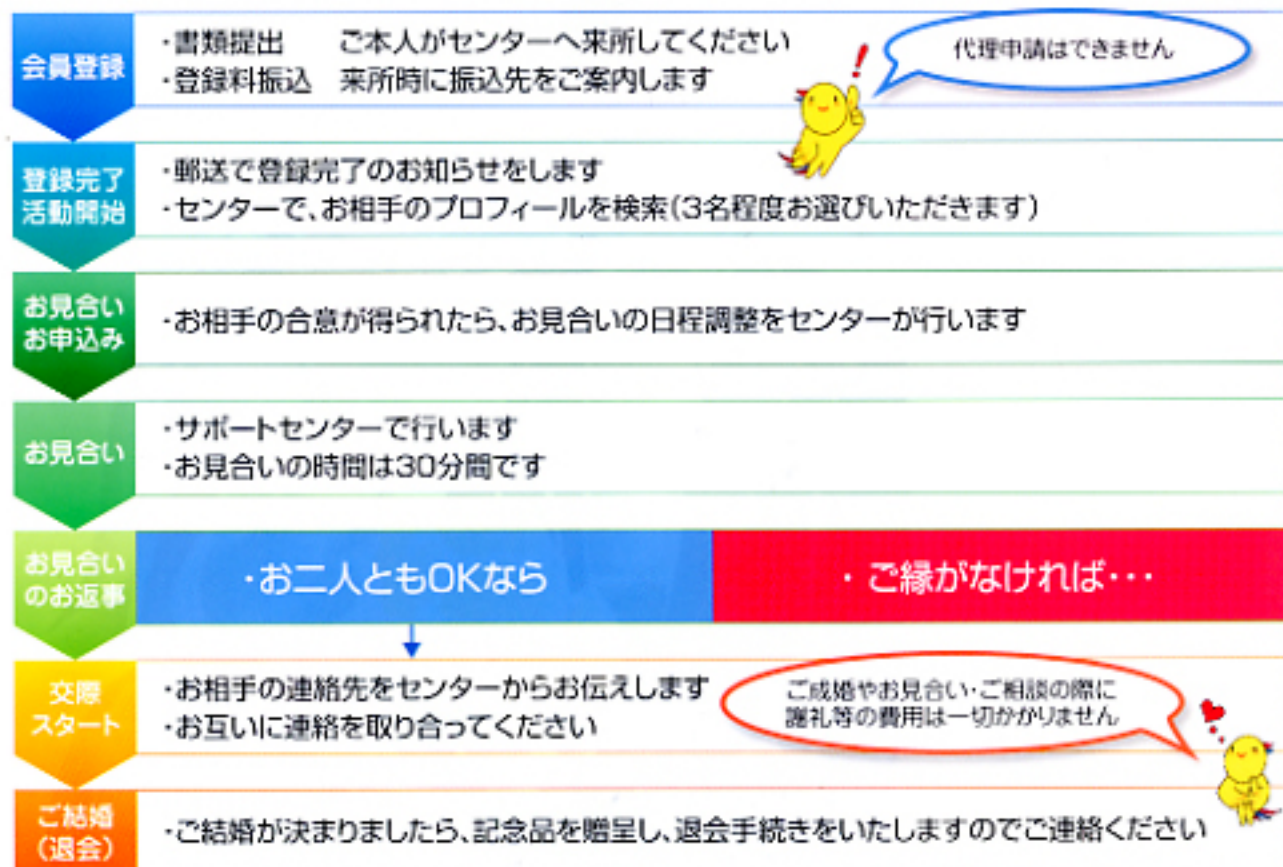

はばタン会員
募集中!

兵庫県青少年本部シンボルマーク
はばタン

兵庫県が1対1のお見合いの機会を提供します! ひょうご出会いサポートセンター

ひょうご出会いサポート
東京センター OPEN!!

兵庫県では少子化の大きな要因の1つである「未婚化・晩婚化の進行」に対する取組みとして、県内10地域に出会いサポートセンターを開設し「ひょうご縁結びプロジェクト」(個別お見合い紹介事業)を実施しています。

また、この取組みを一層充実し、兵庫県へのUJI ターンの増加を図るため、平成27年8月に「東京センター」を開設いたしました。

結婚を希望される独身の方は、兵庫県内及び東京にある出会いサポートセンターで、1対1のお見合いをすることができます。

活動するには、会員登録(はばタン会員)が必要です。さあ、第一歩を踏み出しましょう。

「はばタン会員」に登録できる方

結婚を希望し、結婚するために自ら努力をされる20歳以上の独身の方

※「ひょうご出会いサポート東京センター」で会員登録される方は、将来兵庫県に移住する可能性や移住することなどに興味がある方

登録期間と登録手数料

- ・登録有効期間は、登録から1年間です
- ・登録手数料は5,000円です

「はばタン会員」登録申込後の流れ

ひょうご出会い

検索

ひょうご出会いサポートセンター

〒650-0011
神戸市中央区下山手通4-16-3
兵庫県民会館内
TEL(078)891-7415 FAX(078)891-7418

神戸出会いサポートセンター
〒650-0011
神戸市中央区下山手通4-16-3
兵庫県民会館内
TEL(078)381-6820
FAX(078)381-6829